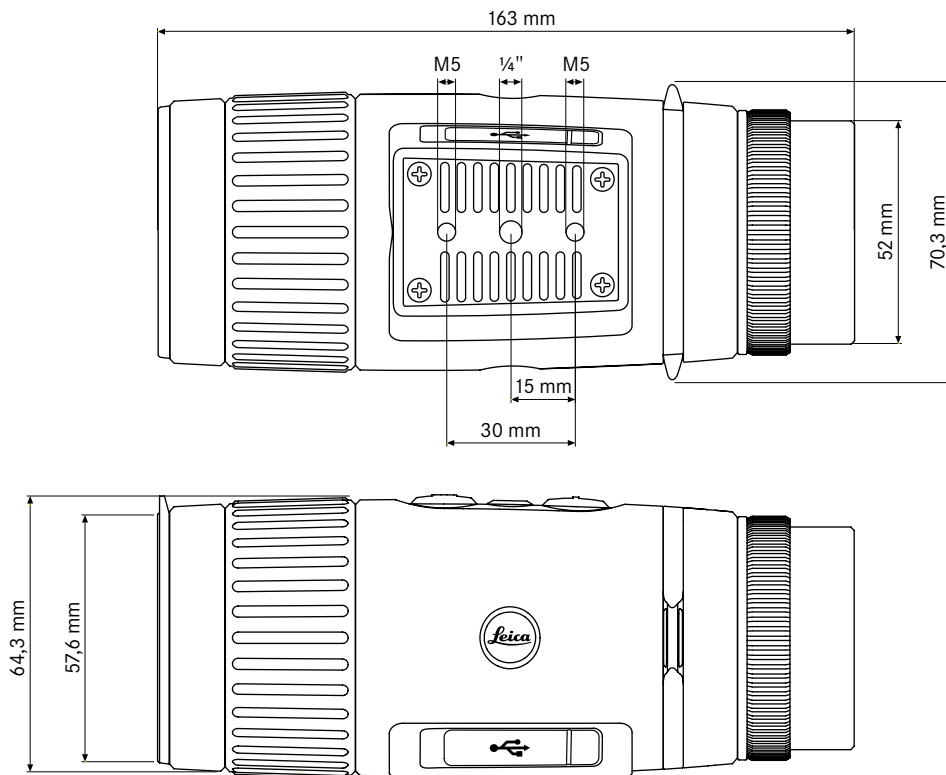

LEICA CALONOX SIGHT