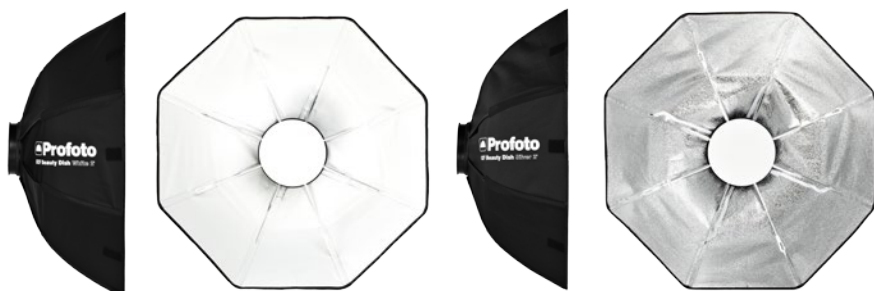

## Révélez la beauté

L'OCF Beauty dish est une version plus portable, et pliable du Softlight Reflector Profoto classique.

Il crée une lumière douce mais intense, souvent qualifiée de "lumière beauté". Quand il s'agit de révéler la beauté de vos sujets, c'est un choix sans pareil.

Comme il est conçu sur-mesure pour la photographie "on location", l'OCF Beauty Dish est compact, léger et facile à utiliser. Son tissu haute qualité et sa conception brevetée

vous permettent de le monter facilement sur la speedring, sans avoir à tordre et batailler avec les tiges.

## Caractéristiques OCF Beauty Dish

- Crée une "lumière beauté" classique.
- Pliable et léger.
- Conception brevetée pour une mise en oeuvre simple et rapide.
- Matériaux haute-qualité.
- Disponible en deux versions : blanc et argent.
- Livré avec déflecteur, diffuseur optionnel et étui de transport.