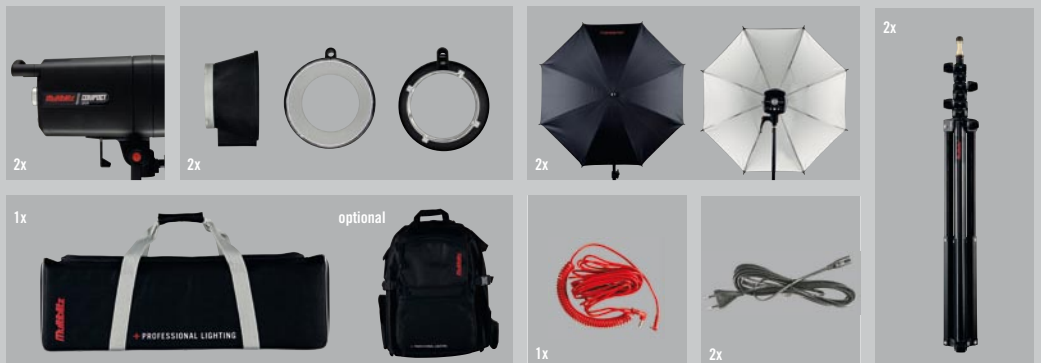

LOCATION

COMKIT/BAG -COMKIT/RUCK Bewährt. Für den Einsatz "on location".

- 2 COMPACT PLUS (COMSTU)
  (inkl. Leuchtmittel & Schutzkappe)
- 2 Schirmreflektoren (PLUSCH)
- 2 Reflexschirme (VARES)
- 2 Stative (COMSTA-B)
- 1 Synchronkabel (MASYG)
- 2 Netzkabel (FILNET)
- 1 Tragetasche (COMBAG)
- **oder optional:**
- 1 Rucksack (MURUCK)